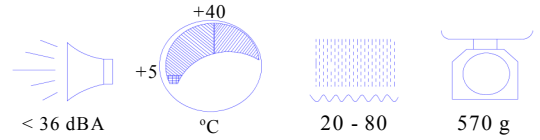

Model No. DB5

性能曲线

产品图片

安装尺寸 (mm)

参数

型号	电压 (VAC)	频率 (Hz)	额定压力 (kg/cm ²)	流量 (L/m)	电流 (A)
DB5	110-120	60	0.04	8	0.13
	220-240	50	0.04	8	0.07