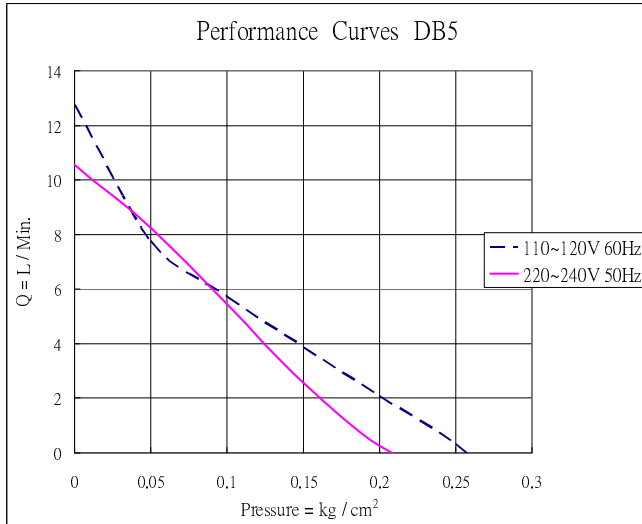

Model No. DB5

性能曲线

产品图片

安装尺寸 (mm)

参数

型号	电压 (VAC)	频率 (Hz)	额定压力 (kg/cm ²)	流量 (L/m)	电流 (A)
DB5	110-120	60	0.04	8	0.13
	220-240	50	0.04	8	0.07