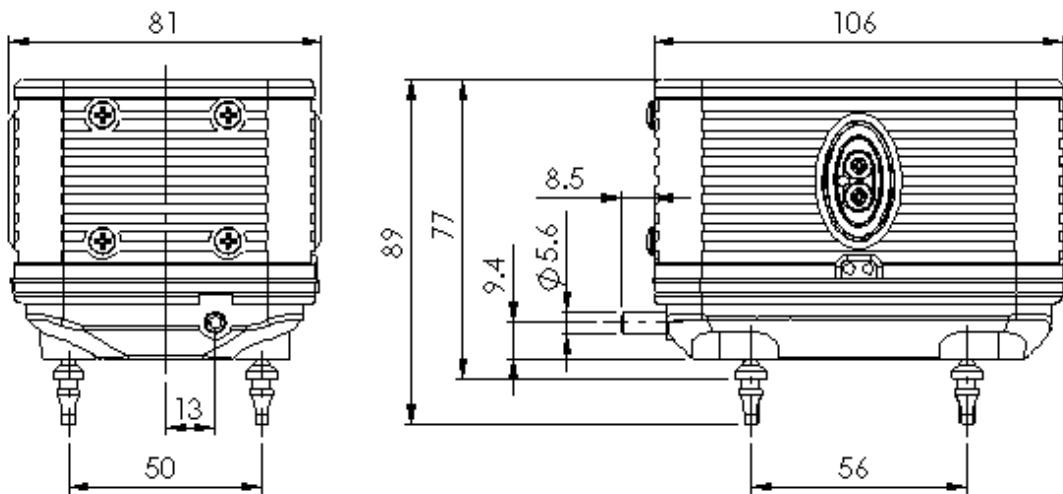

Model No. DB5

性能曲线

产品图片

安装尺寸 (mm)

参数

型号	电压 (VAC)	频率 (Hz)	额定压力 (kg/cm ²)	流量 (L/m)	电流 (A)
DB5	110-120	60	0.04	8	0.13
	220-240	50	0.04	8	0.07